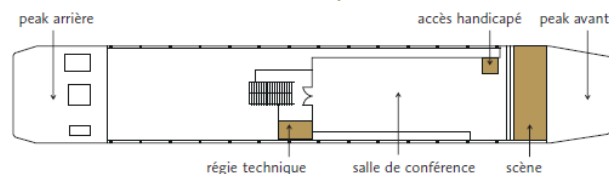

Salle de réunion (pont inférieur)