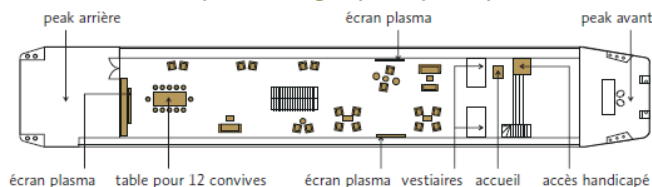

### Salle inférieure

SCENE (5,30m X 2,80m)

PUPITRE PLEXI

SONORISATION AVEC MICROS

VIDEO PROJECTION

REGIE TECHNIQUE

## Espace lounge (pont principal)