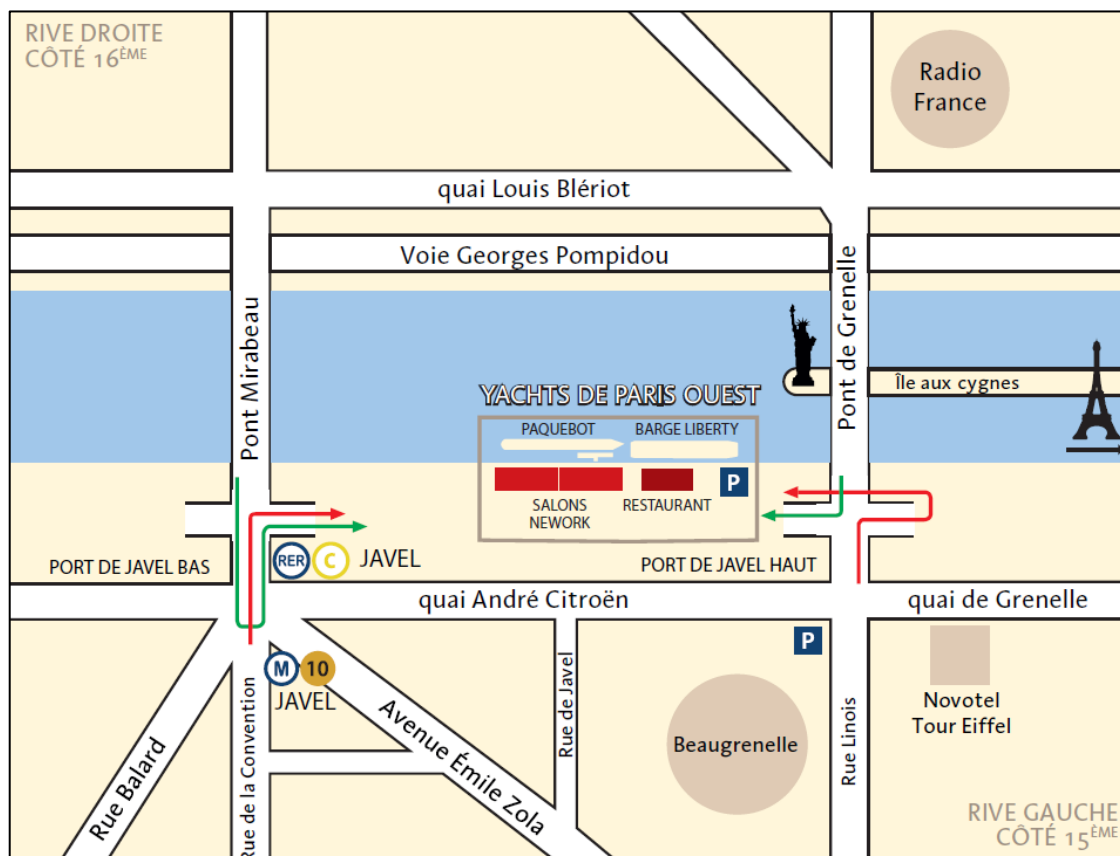

Plan d'accès : Port de Javel haut

**Pour accéder au port de Javel Haut**

Accès entre le pont Mirabeau et le pont de Grenelle côté rive gauche. L'accès piéton est situé sur le pont Mirabeau ou sur le quai André Citroën. Métro : Javel-André Citroën. RER C : Javel

*To get to Port Javel Haut*

*Access between the Pont Mirabeau and the Pont de Grenelle on the left bank side. Pedestrian access by the Pont Mirabeau or on the Quai André Citroën. Metro: Javel-André Citroën station. RER C: Javel*